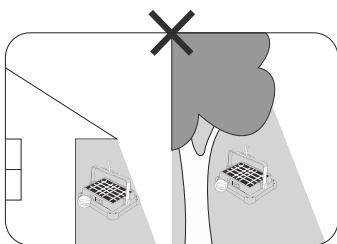

# GLOBO

LIGHTING

www.globo-lighting.com

36488-30

GLOBO Handels GmbH  
Gewerbestr. 3  
A-9184 Sankt Peter Austria