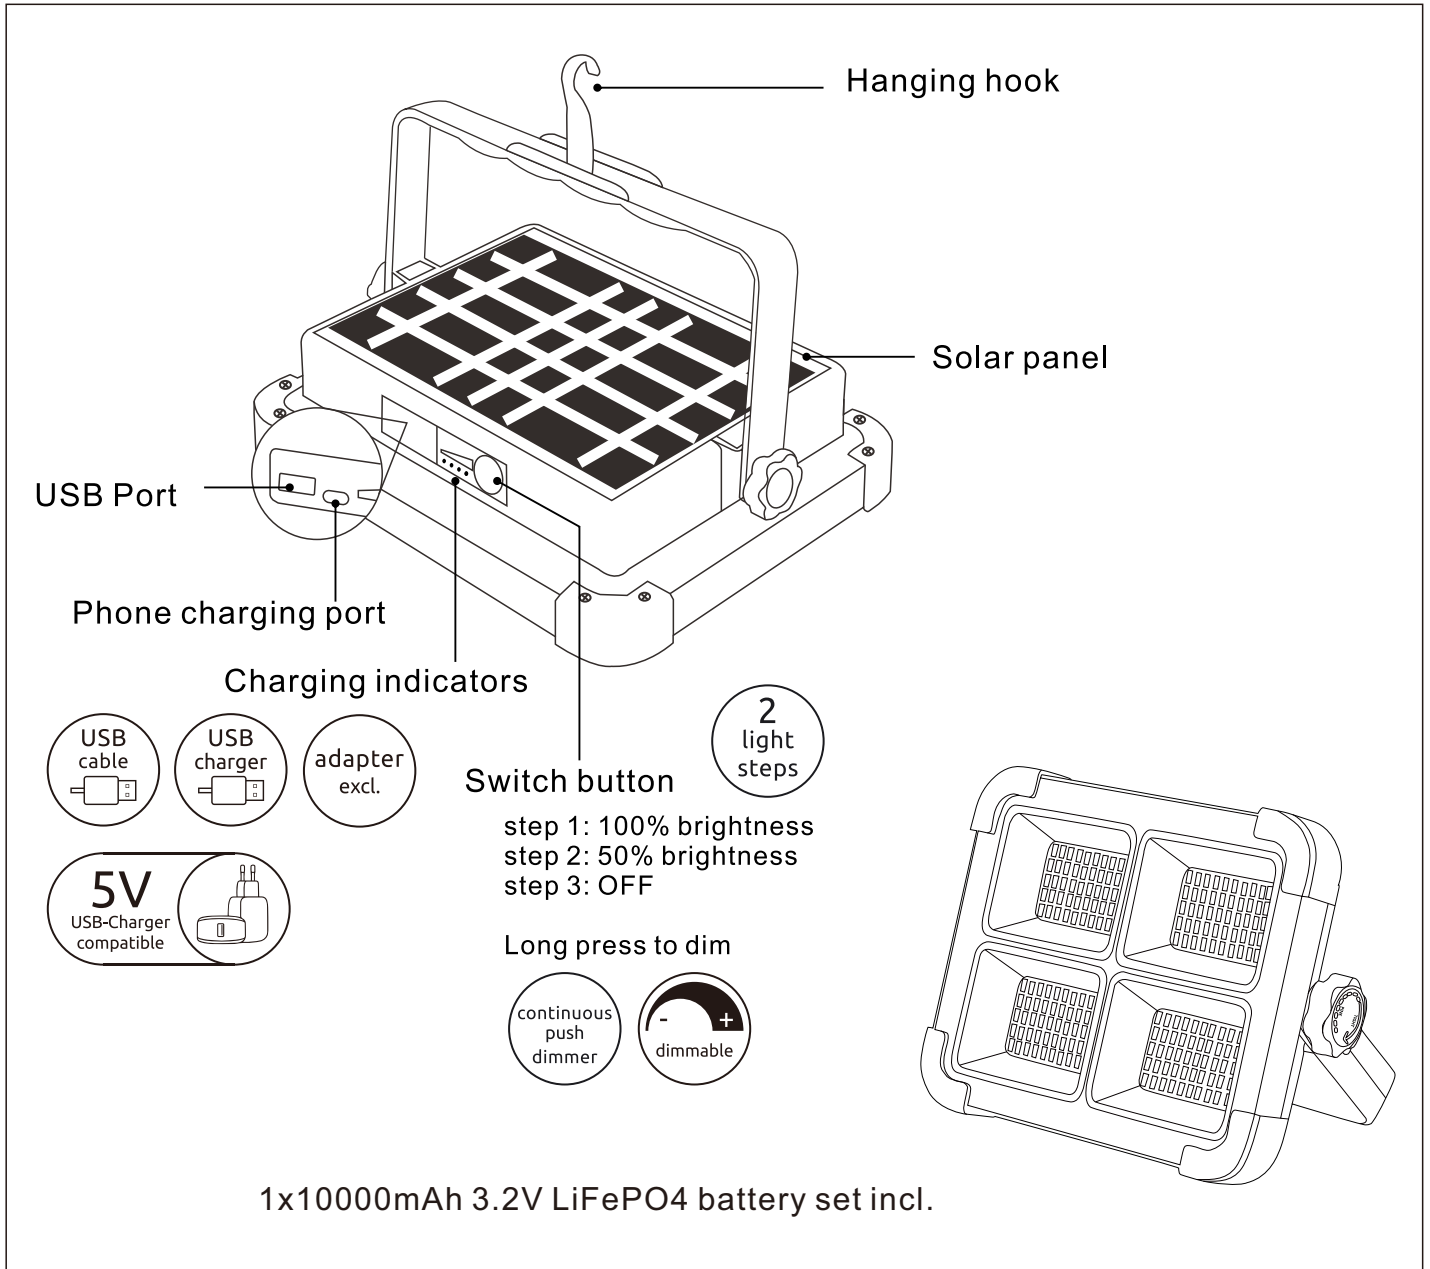

# GLOBO

LIGHTING

www.globo-lighting.com

36488-30

GLOBO Handels GmbH  
Gewerbestr. 3  
A-9184 Sankt Peter Austria